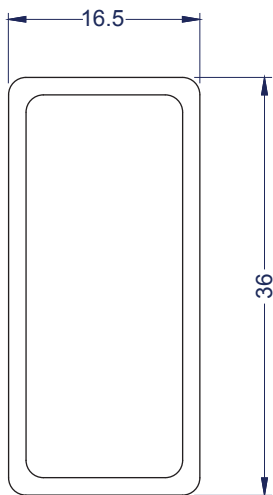

## Línea Acero

Depósito de helado  
bacha, 5 litros

## Características

- Depósito de helado apto para barquilleras.
- 5 litros de capacidad.
- Fabricados íntegramente en acero inoxidable.

Vista Planta

Vista Elevación

Vista Izquierda

Unidad: cm

Capacidad

Neta  
**5 litros**

Dimensiones  
depósito

Ancho  
**16.5 cm**

Largo  
**36 cm**

Profundidad  
**12 cm**