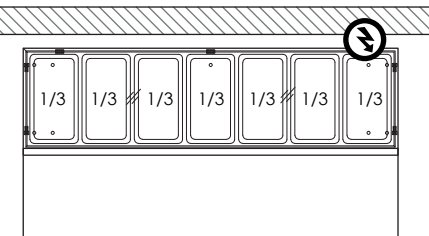

Línea Frío

Mesón saladette 2 puertas acero,
cubierta en mármol, vitrina GN en vidrio

VMRSL-395

Equipo ideal para preparación y refrigeración de productos

Termostato digital

8 depósitos 1/6 GN

Repisas regulables

Vista Elevación

Vista Izquierda

Vista Planta

Unidad: cm

VENTUS®

Características

- Construido íntegramente en acero inoxidable.
- Cubierta en mármol.
- Vitrina en vidrio templado.
- **Incluye 7 depósitos 1/3.**
- Tapa abatible cubre depósitos.
- **Compresor Cubijel.**
- Sistema ajustable de temperatura interior por termostato digital.
- Puertas abatibles de acero.
- Incluye parrillas regulables.
- 4 ruedas, dos con freno.

	Capacidad	Neta 288 litros		
	Dimensiones	Ancho 90 cm	Fondo 70 cm	Alto 108 cm
	Peso	Peso Neto 92 kg	Peso Bruto 100 kg	
	Especificaciones eléctricas	Potencia 0.21kW	Energía 220V/50Hz	Consumo 2kW/24h
	Nº de repisas	2 unidades		
	Refrigerante	R134a	Enfriamiento	Frío estático
	Tº de trabajo	+2°C a +8°C		