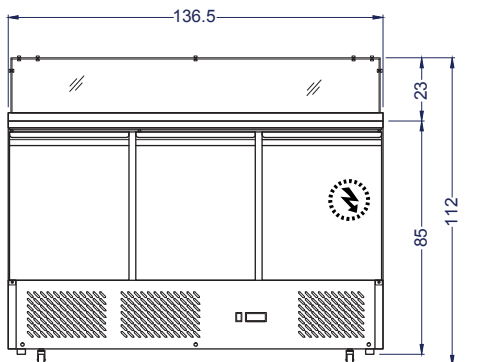

Línea Frío

Mesón saladette 2 puertas acero,
cubierta en mármol, vitrina GN en vidrio

VMRSL-395

Equipo ideal para preparación y refrigeración de productos

Termostato digital

8 depósitos 1/6 GN

Repisas regulables

Vista Elevación

Vista Izquierda

Vista Planta

Unidad: cm

VENTUS®

Características

- Construido íntegramente en acero inoxidable.
- Cubierta en mármol.
- Vitrina en vidrio templado.
- **Incluye 7 depósitos 1/3.**
- Tapa abatible cubre depósitos.
- **Compresor Cubijel.**
- Sistema ajustable de temperatura interior por termostato digital.
- Puertas abatibles de acero.
- Incluye parrillas regulables.
- 4 ruedas, dos con freno.

	Capacidad	Neta 288 litros		
	Dimensiones	Ancho 90 cm	Fondo 70 cm	Alto 108 cm
	Peso	Peso Neto 92 kg	Peso Bruto 100 kg	
	Especificaciones eléctricas	Potencia 0.21kW	Energía 220V/50Hz	Consumo 2kW/24h
	Nº de repisas	2 unidades		
	Refrigerante	R134a	Enfriamiento	Frío estático
	Tº de trabajo	+2°C a +8°C		