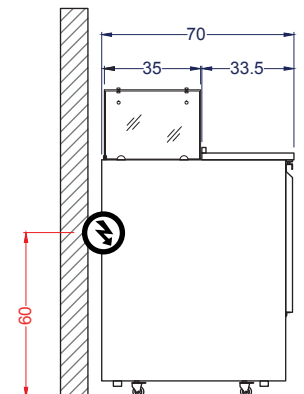

Línea Frío

Mesón saladette 2 puertas acero,
cubierta en mármol, vitrina GN en vidrio

VMRSL-395

Equipo ideal para preparación y refrigeración de productos

Termostato digital

8 depósitos 1/6 GN

Repisas regulables

Vista Elevación

Vista Izquierda

Vista Planta

Unidad: cm

VENTUS®

Características

- Construido íntegramente en acero inoxidable.
- Cubierta en mármol.
- Vitrina en vidrio templado.
- **Incluye 7 depósitos 1/3.**
- Tapa abatible cubre depósitos.
- **Compresor Cubijel.**
- Sistema ajustable de temperatura interior por termostato digital.
- Puertas abatibles de acero.
- Incluye parrillas regulables.
- 4 ruedas, dos con freno.

	Capacidad	Neta 288 litros		
	Dimensiones	Ancho 90 cm	Fondo 70 cm	Alto 108 cm
	Peso	Peso Neto 92 kg	Peso Bruto 100 kg	
	Especificaciones eléctricas	Potencia 0.21kW	Energía 220V/50Hz	Consumo 2kW/24h
	Nº de repisas	2 unidades		
	Refrigerante	R134a	Enfriamiento	Frío estático
	Tº de trabajo	+2°C a +8°C		