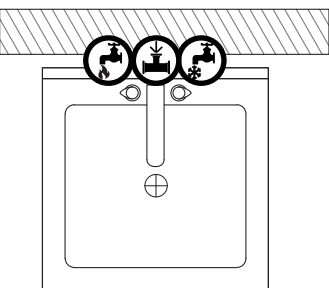

Línea Acero

Lavamanos, accionamiento de rodilla

VENELVM-AR

Equipo ideal para comercio y cadenas Food Service

VENTUS[®]

Características

- Fabricado completamente en acero inox.
- Incluye llave y desagüe de acero inox.
- Llave con sistema de accionamiento de rodilla para agua fría y caliente.
- Montado sobre atril de alta resistencia, confeccionado en perfilería 30x30 (mm).

Accionamiento de rodilla

Grifería incluida

Vista Elevación

Vista Izquierda

Vista Planta

Unidad: cm

	Dimensiones equipo	Ancho 50 cm	Profundidad 50 cm	Alto/ respaldo 85 cm/91 cm
	Dimensiones taza	Ancho 40 cm	Profundidad 35 cm	Alto 14 cm
	Peso	Neto 29 kg	Bruto 32 kg	
	Especificaciones sanitarias (agua fría/caliente)	Conexión Ø3/4"	Presión 2.5 bar	Altura 40cm
	Especificaciones desagüe	Conexión Ø1 1/2"	Altura A piso	