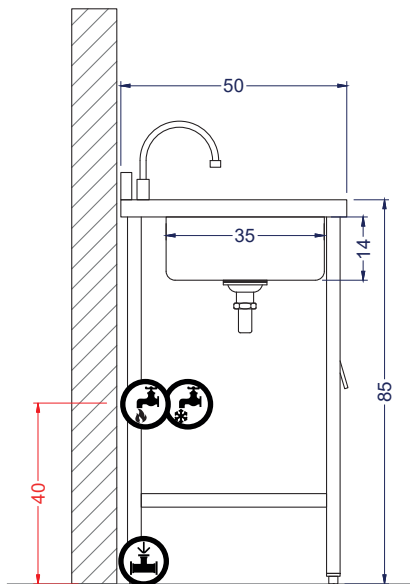

Línea Acero

Lavamanos, accionamiento de rodilla

VENELVM-AR

Equipo ideal para comercio y cadenas Food Service

VENTUS[®]

Características

- Fabricado completamente en acero inox.
- Incluye llave y desagüe de acero inox.
- Llave con sistema de accionamiento de rodilla para agua fría y caliente.
- Montado sobre atril de alta resistencia, confeccionado en perfilería 30x30 (mm).

Accionamiento de rodilla

Grifería incluida

Vista Elevación

Vista Izquierda

Vista Planta

Unidad: cm

	Dimensiones equipo	Ancho 50 cm	Profundidad 50 cm	Alto/ respaldo 85 cm/91 cm
	Dimensiones taza	Ancho 40 cm	Profundidad 35 cm	Alto 14 cm
	Peso	Neto 29 kg	Bruto 32 kg	
	Especificaciones sanitarias (agua fría/caliente)	Conexión Ø3/4"	Presión 2.5 bar	Altura 40cm
	Especificaciones desagüe	Conexión Ø1 1/2"	Altura A piso	