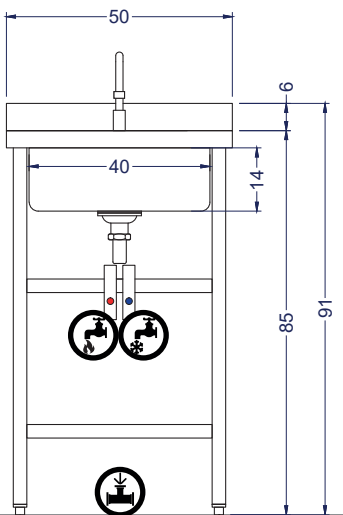

Línea Acero

Lavamanos, accionamiento de rodilla

VENELVM-AR

Equipo ideal para comercio y cadenas Food Service

VENTUS[®]

Características

- Fabricado completamente en acero inox.
- Incluye llave y desagüe de acero inox.
- Llave con sistema de accionamiento de rodilla para agua fría y caliente.
- Montado sobre atril de alta resistencia, confeccionado en perfilería 30x30 (mm).

Accionamiento de rodilla

Grifería incluida

Vista Elevación

Vista Izquierda

Vista Planta

Unidad: cm

	Dimensiones equipo	Ancho 50 cm	Profundidad 50 cm	Alto/ respaldo 85 cm/91 cm
	Dimensiones taza	Ancho 40 cm	Profundidad 35 cm	Alto 14 cm
	Peso	Neto 29 kg	Bruto 32 kg	
	Especificaciones sanitarias (agua fría/caliente)	Conexión Ø3/4"	Presión 2.5 bar	Altura 40cm
	Especificaciones desagüe	Conexión Ø1 1/2"	Altura A piso	