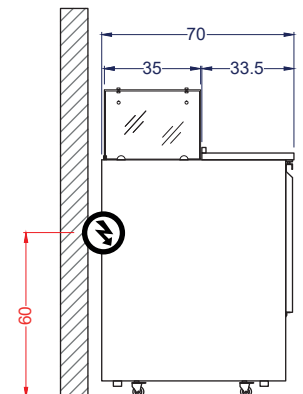

Línea Frío

Mesón saladette 2 puertas acero,
cubierta en mármol, vitrina GN en vidrio

VMRSL-395

Equipo ideal para preparación y refrigeración de productos

Termostato digital

8 depósitos 1/6 GN

Repisas regulables

Vista Elevación

Vista Izquierda

Vista Planta

Unidad: cm

VENTUS®

Características

- Construido íntegramente en acero inox. 201.
- Cubierta en mármol.
- Vitrina en vidrio templado.
- Incluye 7 depósitos 1/3.
- Compresor WANSHENG.
- Sistema ajustable de temperatura interior por termostato digital.
- Puertas abatibles de acero.
- Incluye parrillas regulables.
- 4 ruedas, dos con freno.

	Capacidad	Neta 288 litros		
	Dimensiones	Ancho 136.5 cm	Fondo 70 cm	Alto 110 cm
	Peso	Neto 92 kg	Bruto 100 kg	
	Especificaciones eléctricas	Potencia 0.21kW	Energía 220V/50Hz	Consumo 2 kWh/24h
	Nº de repisas	2 unidades		
	Refrigerante R134a/220g	Enfriamiento Frío estático		
	Tº de trabajo	2°C a 8°C		