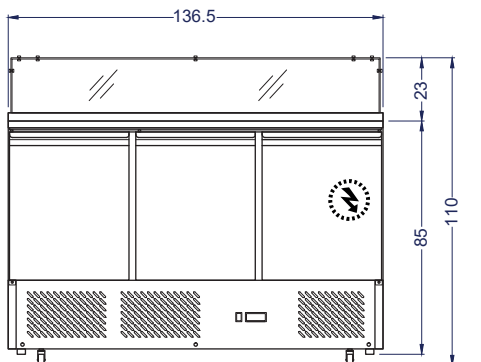

Línea Frío

Mesón saladette 2 puertas acero,
cubierta en mármol, vitrina GN en vidrio

VMRSL-395

Equipo ideal para preparación y refrigeración de productos

Termostato digital

8 depósitos 1/6 GN

Repisas regulables

Vista Elevación

Vista Izquierda

Vista Planta

Unidad: cm

VENTUS®

Características

- Construido íntegramente en acero inox. 201.
- Cubierta en mármol.
- Vitrina en vidrio templado.
- Incluye 7 depósitos 1/3.
- Compresor WANSHENG.
- Sistema ajustable de temperatura interior por termostato digital.
- Puertas abatibles de acero.
- Incluye parrillas regulables.
- 4 ruedas, dos con freno.

	Capacidad	Neta 288 litros		
	Dimensiones	Ancho 136.5 cm	Fondo 70 cm	Alto 110 cm
	Peso	Neto 92 kg	Bruto 100 kg	
	Especificaciones eléctricas	Potencia 0.21kW	Energía 220V/50Hz	Consumo 2 kWh/24h
	Nº de repisas	2 unidades		
	Refrigerante R134a/220g	Enfriamiento Frío estático		
	Tº de trabajo	2°C a 8°C		