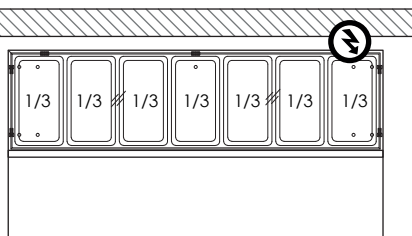

Línea Frío

Mesón saladette 2 puertas acero,
cubierta en mármol, vitrina GN en vidrio

VMRSL-395

Equipo ideal para preparación y refrigeración de productos

Termostato digital

8 depósitos 1/6 GN

Repisas regulables

Vista Elevación

Vista Izquierda

Vista Planta

Unidad: cm

VENTUS®

Características

- Construido íntegramente en acero inox. 201.
- Cubierta en mármol.
- Vitrina en vidrio templado.
- Incluye 7 depósitos 1/3.
- Compresor WANSHENG.
- Sistema ajustable de temperatura interior por termostato digital.
- Puertas abatibles de acero.
- Incluye parrillas regulables.
- 4 ruedas, dos con freno.

	Capacidad	Neta 288 litros		
	Dimensiones	Ancho 136.5 cm	Fondo 70 cm	Alto 110 cm
	Peso	Neto 92 kg	Bruto 100 kg	
	Especificaciones eléctricas	Potencia 0.21kW	Energía 220V/50Hz	Consumo 2 kWh/24h
	Nº de repisas	2 unidades		
	Refrigerante R134a/220g	Enfriamiento Frío estático		
	Tº de trabajo	2°C a 8°C		